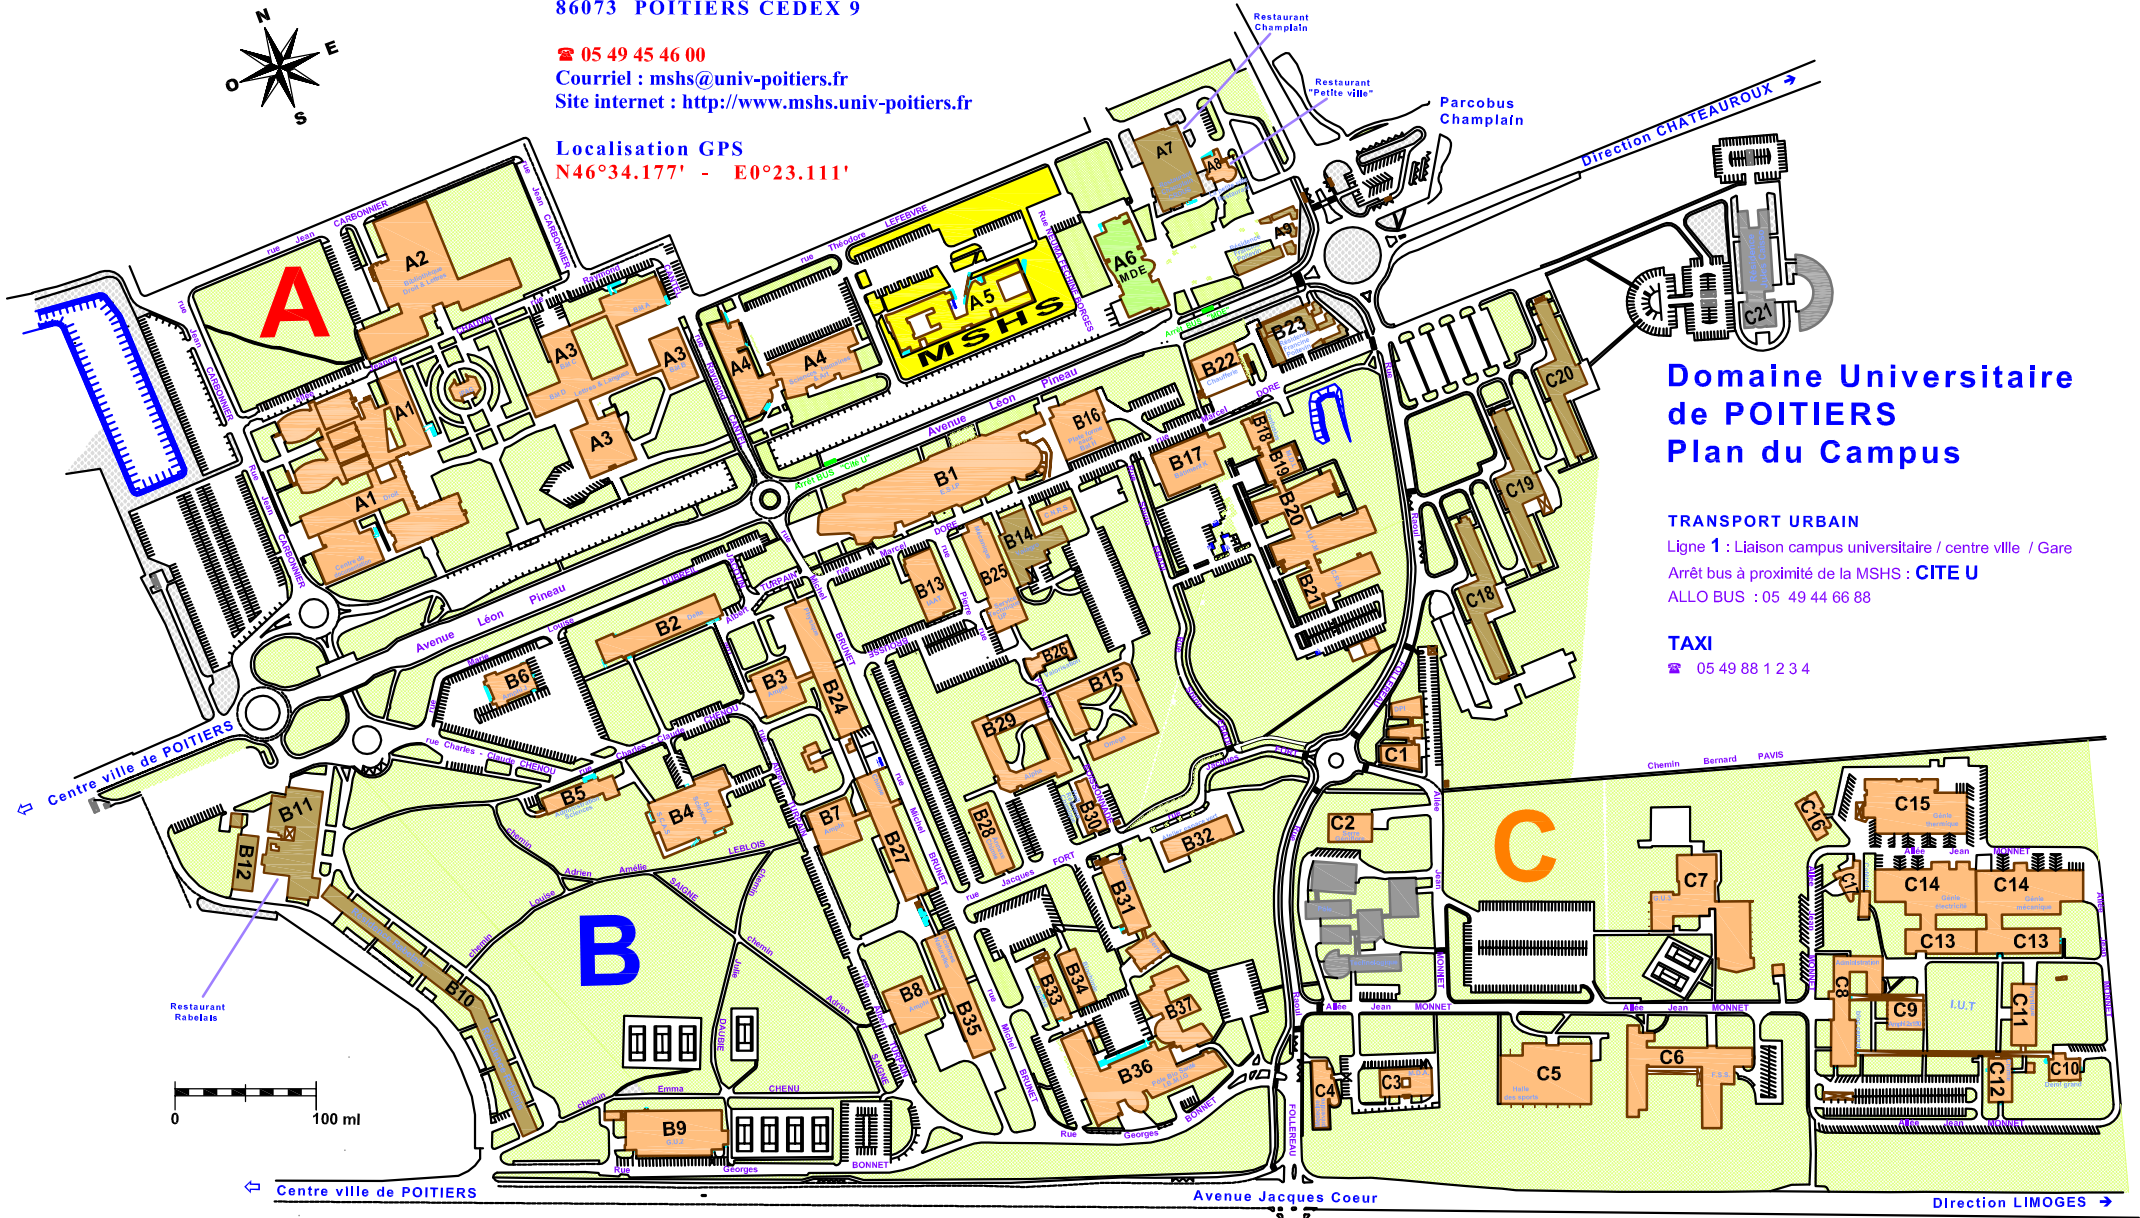

MAISON DES SCIENCES DE L'HOMME ET DE LA SOCIÉTÉ (MSHS)

Bâtiment A5

5 Rue Théodore LEFEBVRE, TSA 21103
86073 POITIERS CEDEX 9

☎ 05 49 45 46 00

Courriel : mshs@univ-poitiers.fr

Site internet : <http://www.mshs.univ-poitiers.fr>

Localisation GPS

N46°34.177' - E0°23.111'

Domaine Universitaire
de POITIERS
Plan du Campus

TRANSPORT URBAIN

Ligne 1 : Liaison campus universitaire / centre ville / Gare

Arrêt bus à proximité de la MSHS : CITE U